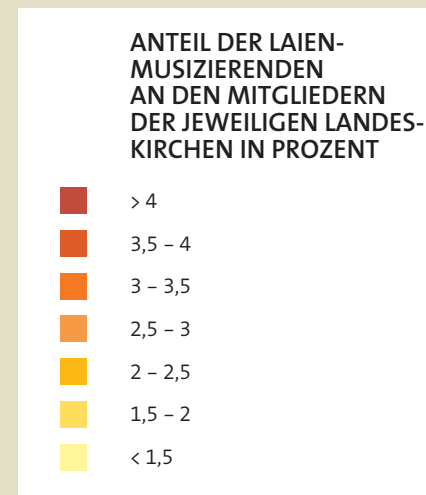

Laienmusizierende in der Evangelischen Kirche nach Landeskirchen

Quelle: Evangelische Kirche Deutschland. Die Äußerungen des kirchlichen Lebens, hrsg. v. der Evangelischen Kirche in Deutschlands, Hannover 2015 (Datenstand 2013)

0 25 50 75 100 km

miz: Deutsches Musikinformationszentrum

Kartographie: S. Dutzmann Leipzig, 2016

© Deutscher Musikrat/ Deutsches Musikinformationszentrum

Das MIZ wird gefördert von:

KULTUR
STIFTUNG · DER
LÄNDER